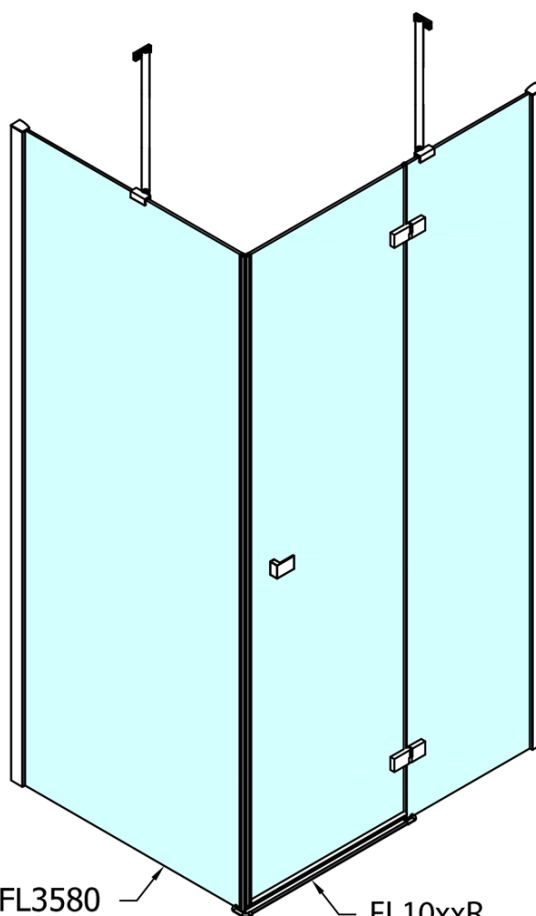

Produktový list

Objednací kód: **FL1011LFL3510**

FORTIS LINE obdélníkový sprchový kout 1100x1000 mm, L
varianta

FL10xxL
FL11xxL

FL3580
FL3590
FL3510

FL3580
FL3590
FL3510

FL10xxR
FL11xxR

Dveře	A (mm)	B (mm)	C (mm)
FL1080	785-801	≈ 200	779-795
FL1090	885-901	≈ 300	879-895
FL1010	985-1001	≈ 400	979-995
FL1011	1085-1101	≈ 500	1079-1095
FL1012	1185-1201	≈ 600	1179-1195
FL1113	1285-1301	≈ 700	1279-1295
FL1114	1385-1401	≈ 800	1379-1395
FL1115	1485-1501	≈ 900	1479-1495

Boční stěna	E	D
FL3580	785-801	779-795
FL3590	885-901	879-895
FL3510	985-1001	979-995