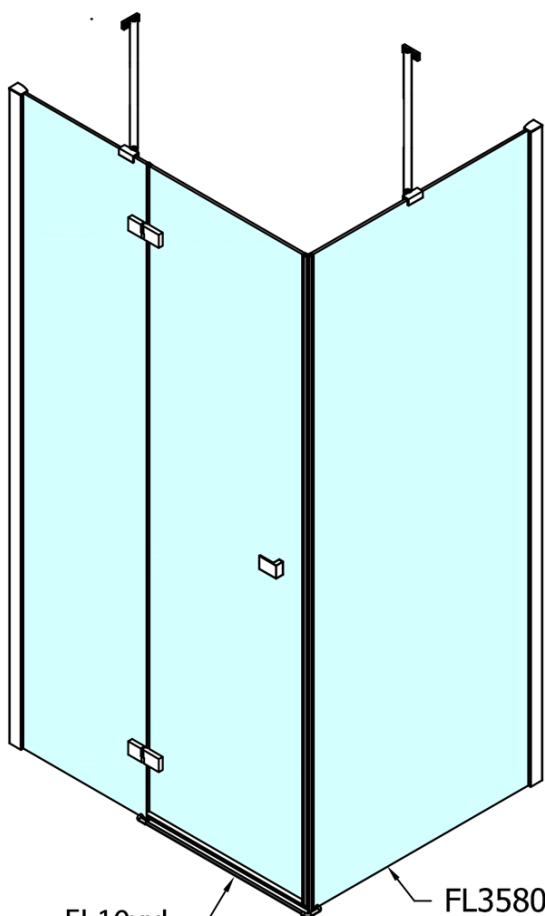

Produktový list

Objednací kód: **FL1011LFL3510**

FORTIS LINE obdélníkový sprchový kout 1100x1000 mm, L
varianta

FL10xxL
FL11xxL

FL3580
FL3590
FL3510

FL3580
FL3590
FL3510

FL10xxR
FL11xxR

Dveře	A (mm)	B (mm)	C (mm)
FL1080	785-801	≈ 200	779-795
FL1090	885-901	≈ 300	879-895
FL1010	985-1001	≈ 400	979-995
FL1011	1085-1101	≈ 500	1079-1095
FL1012	1185-1201	≈ 600	1179-1195
FL1113	1285-1301	≈ 700	1279-1295
FL1114	1385-1401	≈ 800	1379-1395
FL1115	1485-1501	≈ 900	1479-1495

Boční stěna	E	D
FL3580	785-801	779-795
FL3590	885-901	879-895
FL3510	985-1001	979-995